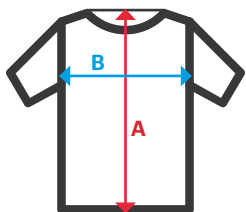

## Chaqueta punto fino

- Tratamiento antipilling
- Cierre central con botones
- Cuello, puños y cinturilla de canalé
- **Dos bolsillos:** 2 bolsillos de parche inferiores

**Punto canalé.** 100% acrílico / Galga 12

**S / M / L / XL / 2XL / 3XL**

01

01 Azul Marino

Tallas	Largo centro espalda	Pecho 1/2
S	67	50
M	69	54
L	71	58
XL	73	62
XXL	75	66
3XL	77	70

Dimensiones en cm.

- **A:** Largo centro espalda
- **B:** Pecho 1/2